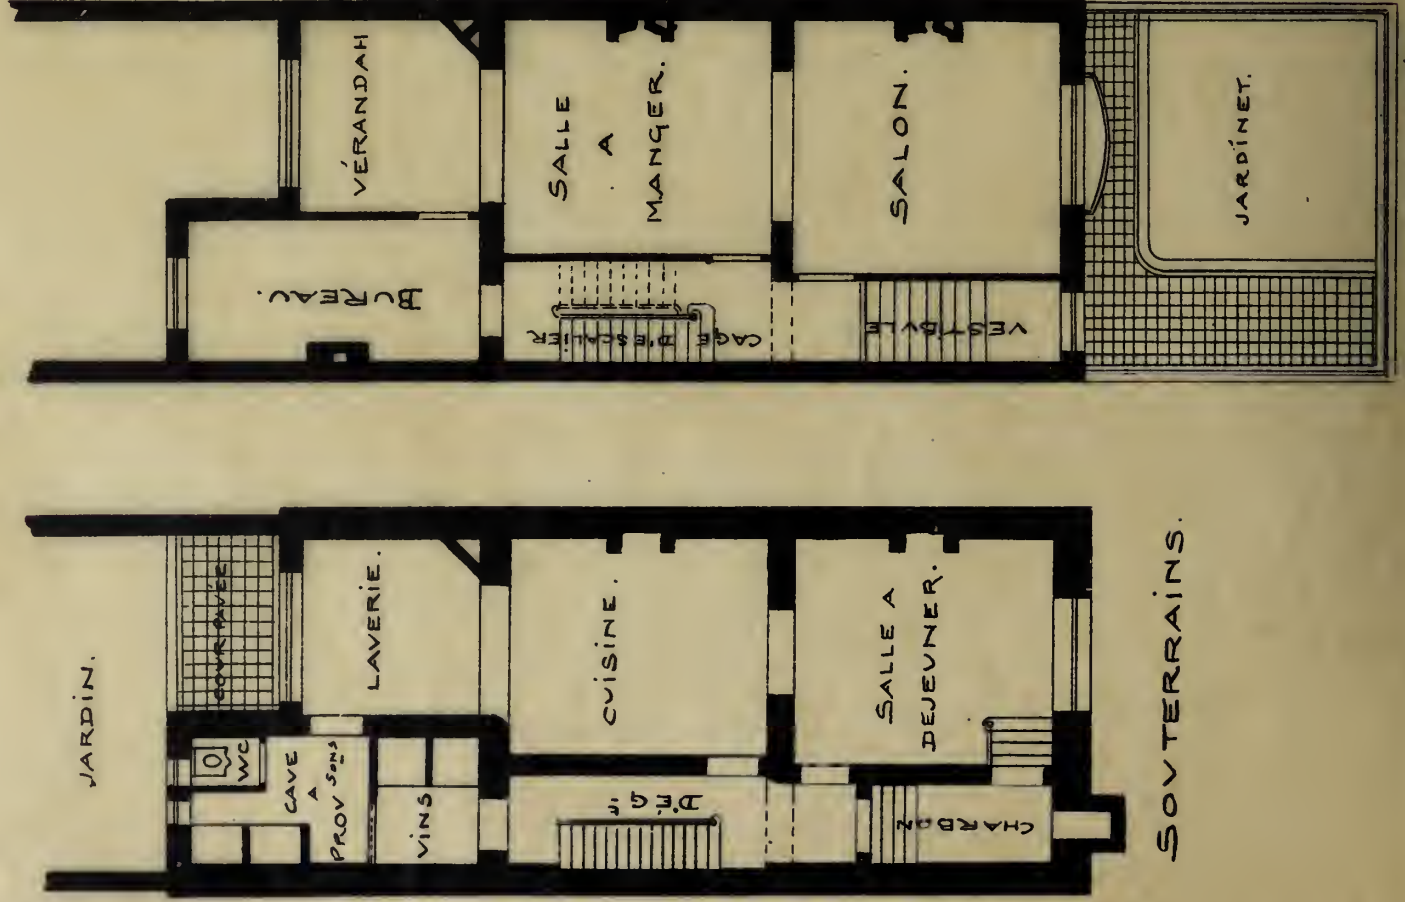

Bertels, Bruxelles.

Salmen, L'Esquinh

COMMUNE DE SCHAERBEEK.

MAISON D'HABITATION AVENUE E. DEMOLDER.

L'ARCHITECTE:

J. Dierckx

EHELLE DE 0.008 P.M.

SOVTERRAINS.